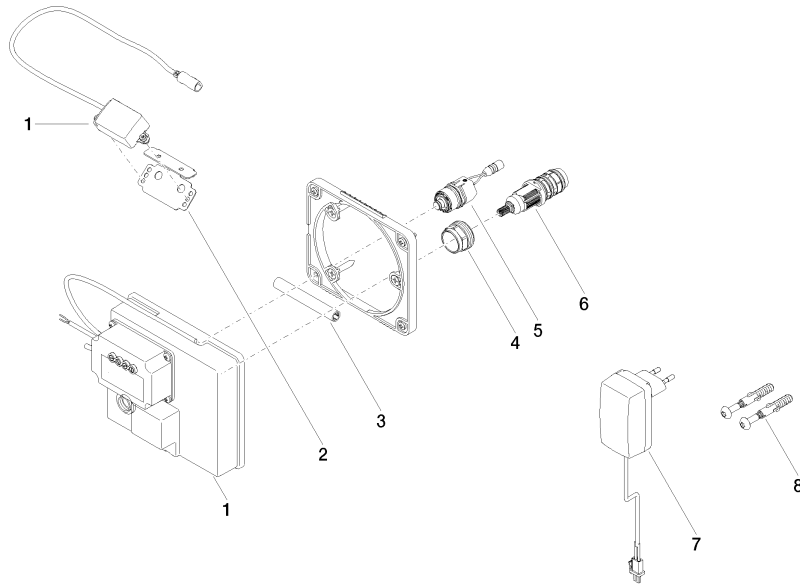

ST 010 203 2782

Liste des pièces de rechange

N°	Article Numéro	Désignation	Fréquence de montage	Délai de livraison
1	90 10 01 177 00 90	accessoires électriques	1	2
2	90 17 20 199 00 90	patte de fixation	1	2
3	90 23 01 124 00 90	douille	1	2
4	09 23 10 129 90	écrou	1	2
5	04 30 50 079 00 90	robinet	1	2
6	90 15 02 013 00 90	cartouche	1	2
7	04 10 01 246 00 90	accessoires électriques	1	2
8	04 30 31 024 01 90	set de fixation	1	2