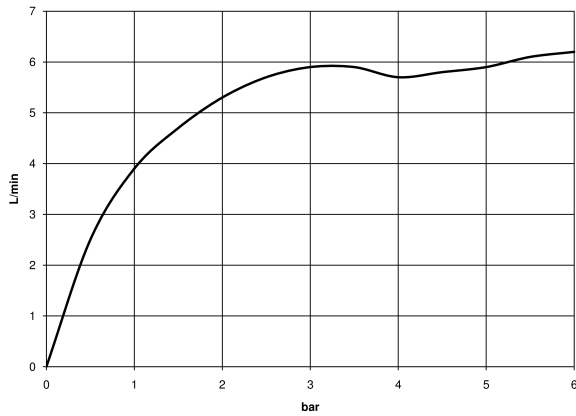

Diagramme de débit

Certificats

WRAS_2203039.