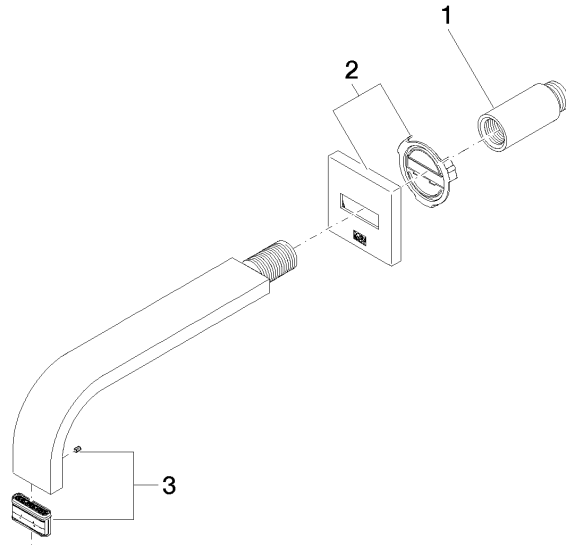

ST 010 203 2782

Liste des pièces de rechange

N°	Article Numéro	Désignation	Fréquence de montage	Délai de livraison
1	09 24 03 081 10 90	rallonge	1	2
2	90 27 78 035 00-00	rosace	1	10
3	90 29 03 109 00 90	mousseur	1	2