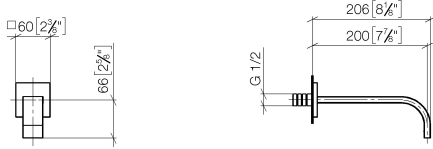

**MEM eSET Touchfree Robinetterie lavabo sans garniture d'écoulement avec réglage de la température - Chrome**

MEM

ST 010 203 2782

- saillie 200 mm
- bec déverseur fixe
- jet rectangulaire enrichi en air
- diamètre de percement 37 mm
- rosace 60 x 60 mm
- raccord 1/2"
- débit maxi. 5,7 l/min
- sans plomb
- Ce produit contribue au respect des exigences des systèmes d'évaluation des bâtiments écologiques, par exemple LEED®, BREEAM®, DGNB

**Accessoires recommandés**

- Coude mural à encastrer -** 35 085 970 90
- profondeur de montage max. 163 mm
  - profondeur de montage mini. 90 mm

ST 010 203 2782  
mm [inches]

**Diagramme de débit**

**Certificats**