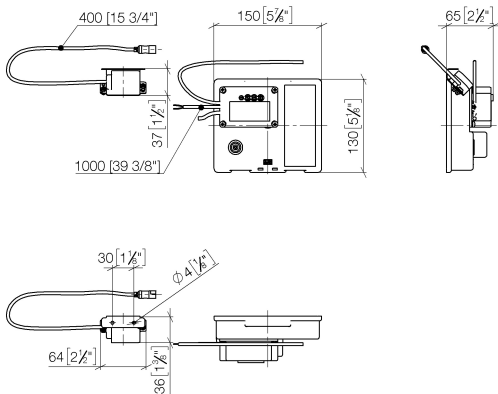

#### Accessoires requis

**eSET Touchfree Robinetterie lavabo avec réglage de la température à combiner avec des robinetteries murales -** 35 741 970 90

- profondeur de montage max. 125 mm
- profondeur de montage mini. 90 mm

#### Accessoires requis

**eSET Touchfree Robinetterie lavabo avec réglage de la température à combiner avec des robinetteries pour montage isolé -** 35 740 970 90

#### Accessoires recommandés

**Rallonge Pour Touchfree 500 mm -** 12 765 970 90

**MEM eSET Touchfree Robinetterie lavabo sans garniture d'écoulement avec réglage de la température - Chrome**

ST 010 203 2782  
mm [inches]